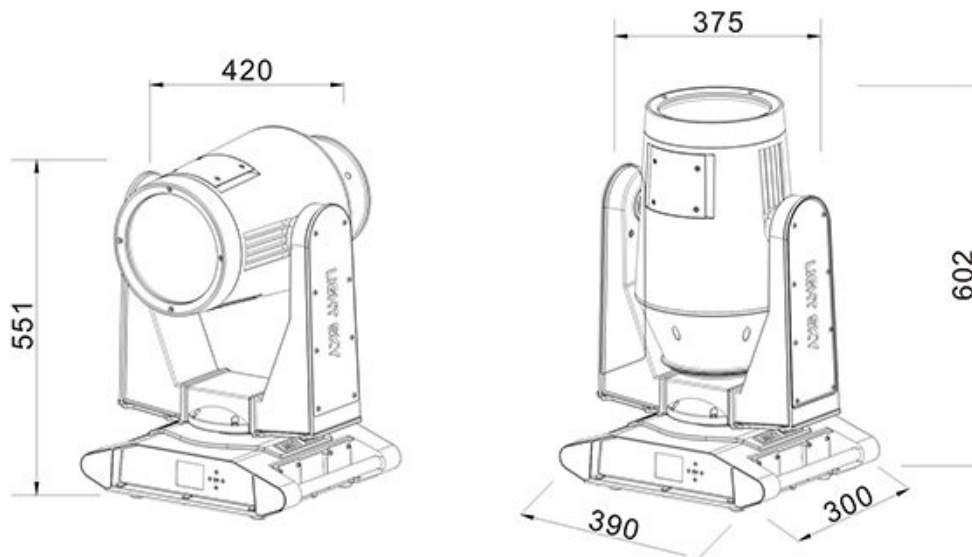

Вращающиеся головы Tornado Series IP-1000 E

Характеристики

- Модель: Tornado Series IP1000E
- Напряжение: AC100V~240V/50~60Hz
- Потребляемая мощность: 302 Вт.
- Лампа: SIRIUS HRI 230W VS60
- Балласт: Osram Electronic Ballast
- Срок жизни лампы: до 1500 часов.
- Цветовая температура: 3200K~7800K регулируемая.
- Цвет: 14 color filter wheel+ white
- Фиксированные гобо: 11+1+ диапазон анимации.
- Призма: 16-гранная+ 32-гранная(стандарт); 3-гранная+ 8-гранная(опция)
- Угол луча: Beam 2°.
- Frost: 45°(стандарт), 6°(опция).
- Фокус: линейный электронный фокус.
- Диммер: Super smooth dimmer.
- Независимый строб, от 0,5 до 20 раз / сек.
- Pan/Tilt: Pan: 540 градусов , Tilt : 240 градусов.
- Pan/Tilt скорость: Pan: 2.9 секунд/ 540 градусов, Tilt : 1.5 секунды/ 240 градусов.
- Контроль: DMX512/
- Каналы: 15
- Остальные функции: display board has record function, which can record lamp using time , fan's speed 100W power would lower automatically under full shutter condition.
- Класс защиты: IP44
- Габариты прибора: 390×300×602(ММ)
- Габариты упаковки: 450×430×730(ММ)
- Вес нетто/брутто: 23/29.2 кг.
- Габариты кейса 2 в 1: 940×635×815 (mm)
- Вес в кейсе, нетто/брутто: 46/94 кг.

IP1000E distance, spot diameter and illumination diagram

Standard (2. 0°)

Lamp Total Output: 9500 Lumens

Lux (fc) 0 500000(46468) 106000(9851) 58500(5436) 31600(2937) 19400(1038) 13500(1255) 7500(697)

Distance	m(ft in)	0	10(32'10")	20(65'7")	30(98'5")	40(131'3")	50(164')	60(196'10")	80(262'6")
5% Diameter 2°m(ft in)		0	0.37(1'3")	0.75(2'6")	1.2(3'11")	1.5(4'11")	1.87(6'2")	2.4(7'10")	3.0(9'10")
50% Diameter 0.5°m(ft in)		0	0.13(5")	0.19(7")	0.30(1')	0.36(1'2")	0.47(1'7")	0.60(2')	0.75(2'6")